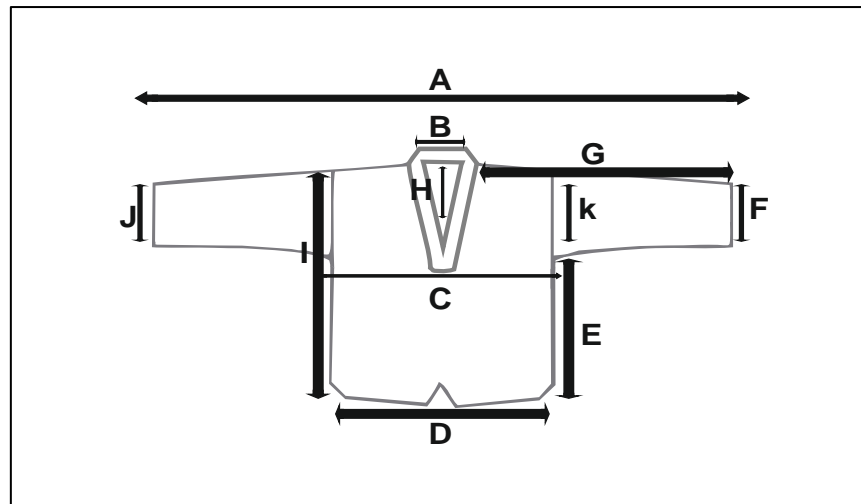

Taekwondo Jacket

<u>Size</u>	<u>stretche</u>	<u>B</u>	<u>C</u>	<u>D</u>	<u>E</u>	<u>F</u>	<u>G</u>	<u>H</u>	<u>I</u>	<u>J</u>	<u>k</u>
90cm	97	15	36	37	31	16	42	22	46	16	17
100cm	104	15.5	37	37.5	32	16	44	23.5	52	16	18
110cm	106	16	40	41	34	16.5	45	26.5	53	16.5	19
120cm	109	16.5	41	43	36	17.5	47	27	56	17.5	19
130cm	117	19	45	47	41	18	50	27	60	18	20
140cm	132	20	49	49.5	41.5	18.5	57	28	65	18.5	22
150cm	140	21	52	53	50	18.5	59	28.5	70	18.5	23
160cm	144	22	55.5	56	50.5	20	61	31	74	20	24
170cm	149.5	22	57	58	54	21	65	32	79	21	35
180cm	156	22.5	60	62	57	21	68	33	83	21	26
190cm	168	23	63	64	62	22	72	34	88	22	26.5
200cm	170	23	65	66	66	22.5	74	34.5	92	22.5	27
210cm	180	23.5	70	71	72	23	78	35	100	23	21

Taekwondo Trousers

Size	stretch	B	C	D	E	F	G
90cm	36	22	24	41	57	36	16
100cm	37	22.5	26	43.5	62	41	17
110cm	38	22.5	27	47	66	47	18
120cm	45	23	27	51	76.5	58	20
130cm	45	24.5	27.5	54	80.5	60	21
140cm	49	27	31	56	85	63	21.5
150cm	51	29	34	60	89.5	66	22
160cm	52	31	34	62	93	70	23.5
170cm	54	31	37	63.5	100	74	24
180cm	57	32	39	68	104	76	24.5
190cm	61	34	41	74	107	80	25.5
200cm	63	35	42	78	114	87	26
210cm	63	35	42	79	119	92	26.5